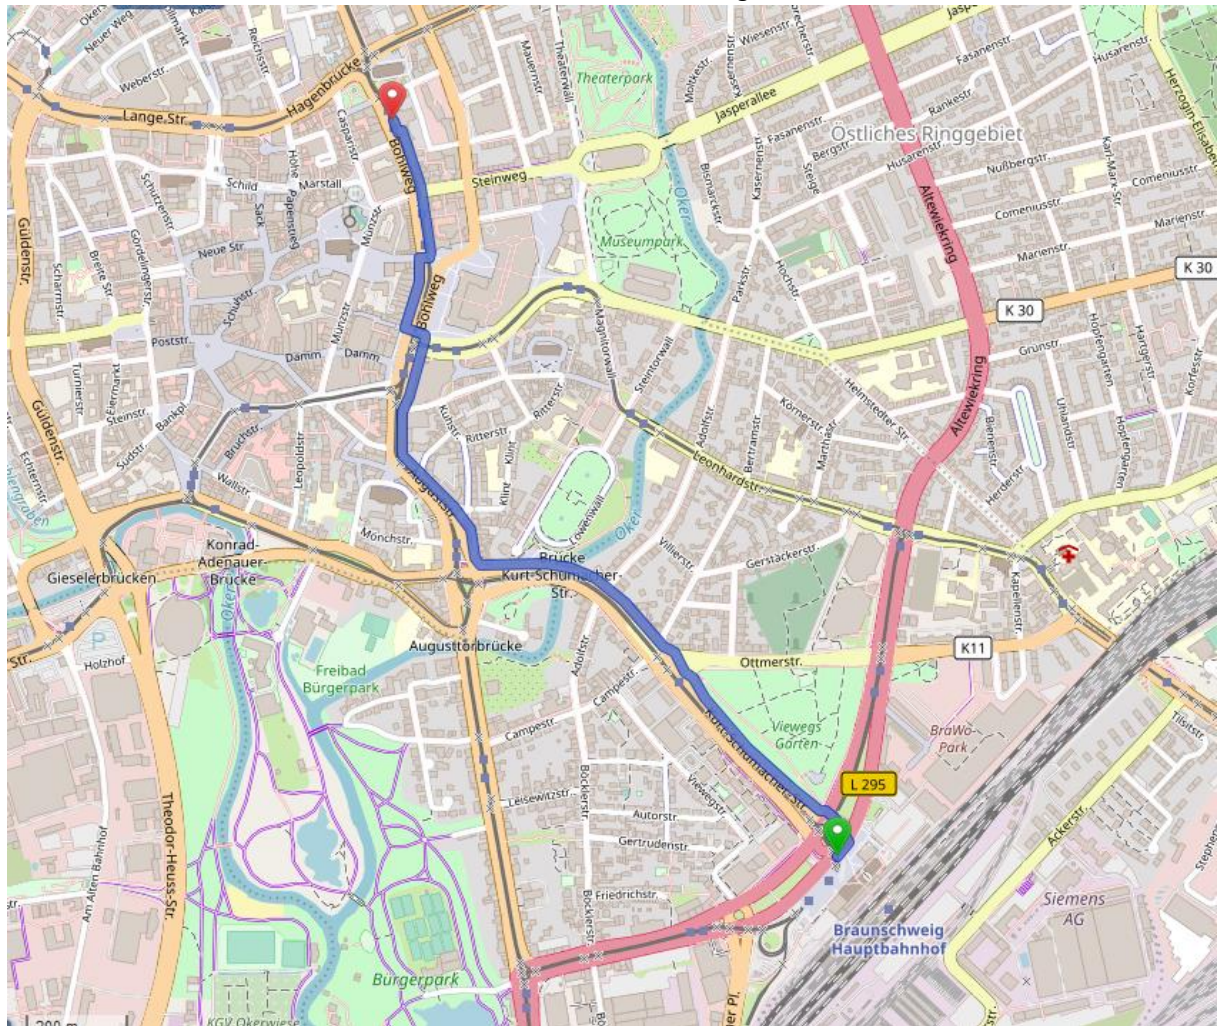

# Anreise zur Volkshochschule Braunschweig, Alte Waage

Alte Waage 15, 38100 Braunschweig

Hotel: CVJM Hotel am Wollmarkt, Wollmarkt 9, 38100 Braunschweig

## Anreise mit der Bahn:

Vom Hauptbahnhof in ca. 10 Minuten bis Hagenmarkt mit der Stadtbahnlinie 1 Richtung Wenden oder Straßenbahnlinie 10 Richtung Rühme. Und dann ca. 3 Minuten zu Fuß bis zur Alten Waage.

Weg von der Haltestelle Hagenmarkt zum Veranstaltungsort Alte Waage 15 und zum CVJM Hotel am Wollmarkt 9

## Anreise mit dem Auto:

Hier stehen Ihnen mehrere Parkmöglichkeiten innerhalb weniger Gehminuten zur Verfügung:

Tiefgarage: Packhof, Parkplatz Markthalle, Parkhaus Lange Straße Süd, Parkhaus Lange Straße Nord