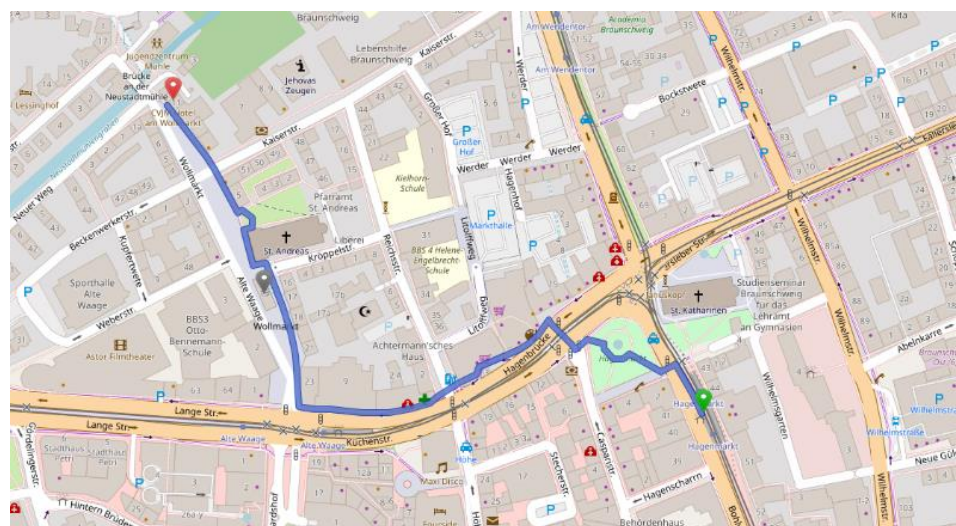

# Anreise zur Volkshochschule Braunschweig, Alte Waage

Alte Waage 15, 38100 Braunschweig

Hotel: CVJM Hotel am Wollmarkt, Wollmarkt 9, 38100 Braunschweig

## Anreise mit der Bahn:

Vom Hauptbahnhof in ca. 10 Minuten bis Hagenmarkt mit der Stadtbahnlinie 1 Richtung Wenden oder Straßenbahnlinie 10 Richtung Rühme. Und dann ca. 3 Minuten zu Fuß bis zur Alten Waage.

Weg von der Haltestelle Hagenmarkt zum Veranstaltungsort Alte Waage 15 und zum CVJM Hotel am Wollmarkt 9

## Anreise mit dem Auto:

Hier stehen Ihnen mehrere Parkmöglichkeiten innerhalb weniger Gehminuten zur Verfügung:

Tiefgarage: Packhof, Parkplatz Markthalle, Parkhaus Lange Straße Süd, Parkhaus Lange Straße Nord